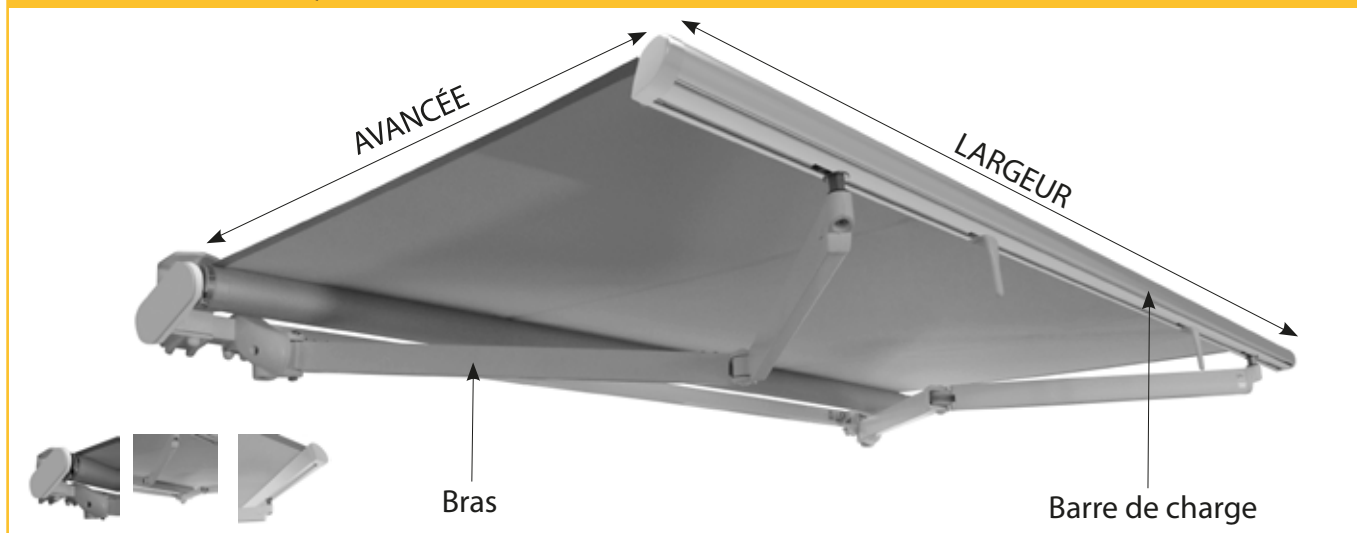

Store banne Eco Monobloc

Toile Dickson

Avec lambrequin

Moteur Cherubini

Radio

Orchestra

LE LANGUAGE TECHNIQUE

CARACTÉRISTIQUES TECHNIQUES STRUCTURE

Largeur	Sur mesure avec minimum & maximum de fabrication
Avancée	5 tailles au choix : 1600mm / 1850mm / 2100mm / 2600mm / 3100mm
Tube d'enroulement	Acier dimamètre 70mm
Couleur de la structure	RAL 9010 / RAL 1013 / RAL 7016
Bras	À câbles
Matière	Aluminium
Garantie de la structure	5 ans

CARACTÉRISTIQUES TECHNIQUES MANOEUVRE

Côté de manoeuvre	Au choix droite ou gauche
Manoeuvre	Moteur Cherubini Radio
Garantie manoeuvre	5 ans

CARACTÉRISTIQUES TECHNIQUES TOILE

Qualité Toiles	Acrylique Dickson ORCHESTRA ou équivalent
Grammage toiles	290g/m2
Coloris toiles	Plus de 300 tissus au choix* *Sous réserve des coloris en stock
Lambrequin	Avec : Choix entre trois formes (Galon assorti à la couleur de la toile)
Confection	Toile avec confection collée
Garantie de la toile	10 ans

Elle vous garantit dans le temps une très bonne protection contre les rayons UV, la chaleur, la luminosité et les intempéries. Sa fibre acrylique teint masse, Sunacryl, et son traitement spécial store extérieur, Cleangard, lui confèrent une excellente tenue des couleurs dans le temps, une bonne résistance à l'eau, aux déchirures et aux salissures. La toile de store Orchestra est conseillée pour tous les types de store, quel que soit leur emplacement. Certains unis sont disponibles en laizes de 165, 200, 250 et 320 cm. L'intégralité des références est vendue en laize de 120 cm.