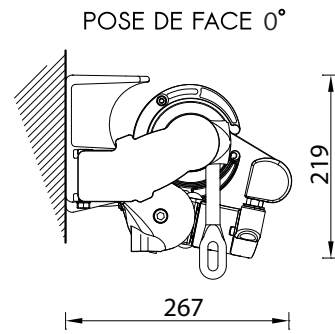

ENCOMBREMENT