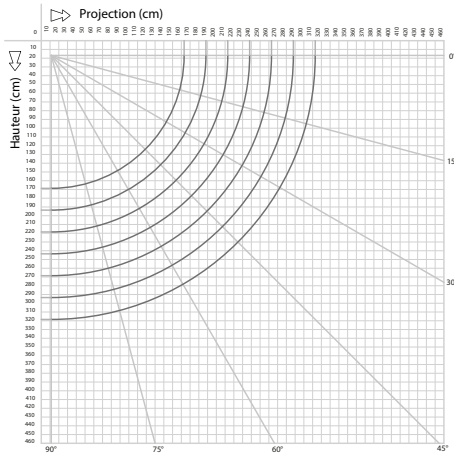

ENCOMBREMENT