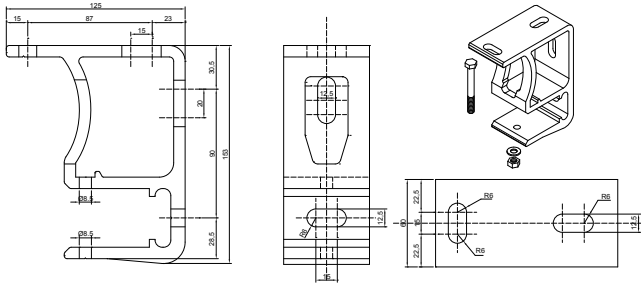

LES FIXATIONS POUR LE STORE

POSE DE FACE

Support de pose pour fixation du store au mur.

Pour un autre type de pose demandez un devis sur le site