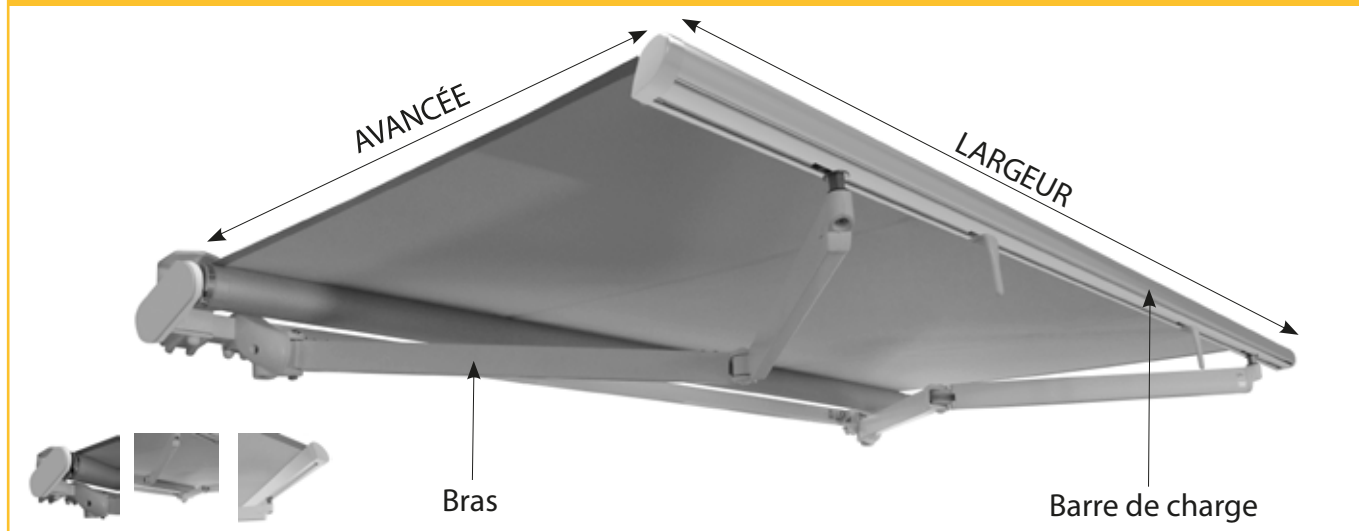

Store banne Eco Monobloc

Toile Dickson

Avec lambrequin

Moteur Somfy

Filaire

Orchestra

LE LANGUAGE TECHNIQUE

CARACTÉRISTIQUES TECHNIQUES STRUCTURE

Largeur	Sur mesure avec minimum & maximum de fabrication
Avancée	5 tailles au choix : 1600mm / 1850mm / 2100mm / 2600mm / 3100mm
Tube d'enroulement	Acier dimamètre 70mm
Couleur de la structure	RAL 9010 / RAL 1013 / RAL 7016
Bras	À câbles
Matière	Aluminium
Garantie de la structure	5 ans

CARACTÉRISTIQUES TECHNIQUES MANOEUVRE

Côté de manoeuvre	Au choix droite ou gauche
Manoeuvre	Moteur Somfy Filaire
Garantie manoeuvre	5 ans

CARACTÉRISTIQUES TECHNIQUES TOILE

Qualité Toiles	Acrylique Dickson ORCHESTRA ou équivalent
Grammage toiles	290g/m2
Coloris toiles	Plus de 300 tissus au choix* *Sous réserve des coloris en stock
Lambrequin	Avec : Choix entre trois formes (Galon assorti à la couleur de la toile)
Confection	Toile avec confection collée
Garantie de la toile	10 ans

Elle vous garantit dans le temps une très bonne protection contre les rayons UV, la chaleur, la luminosité et les intempéries. Sa fibre acrylique teint masse, Sunacryl, et son traitement spécial store extérieur, Cleangard, lui confèrent une excellente tenue des couleurs dans le temps, une bonne résistance à l'eau, aux déchirures et aux salissures. La toile de store Orchestra est conseillée pour tous les types de store, quel que soit leur emplacement. Certains unis sont disponibles en laizes de 165, 200, 250 et 320 cm. L'intégralité des références est vendue en laize de 120 cm.