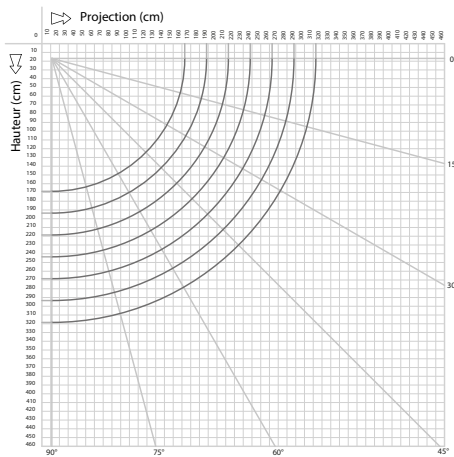

ENCOMBREMENT