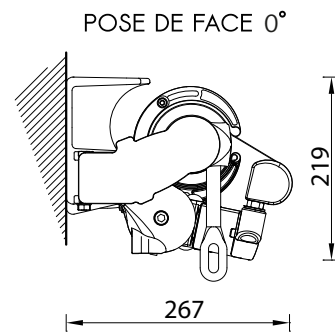

ENCOMBREMENT