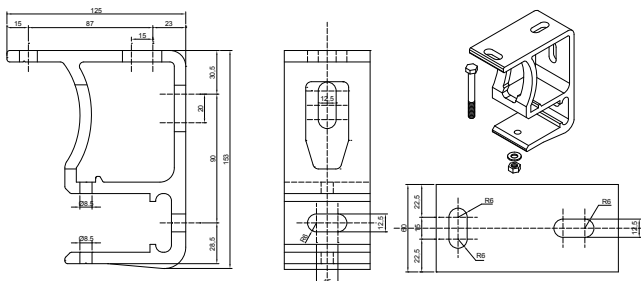

LES FIXATIONS POUR LE STORE