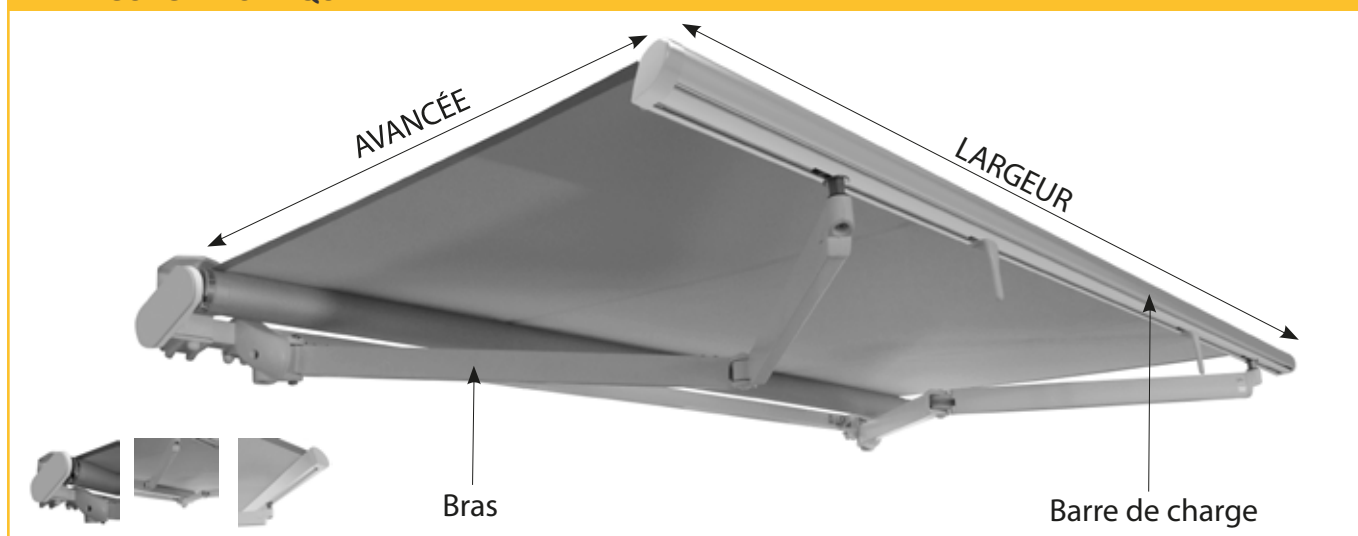

### CARACTÉRISTIQUES TECHNIQUES STRUCTURE

<b>Largeur</b>	Sur mesure avec minimum & maximum de fabrication
<b>Avancée</b>	5 tailles au choix : 1600mm / 1850mm / 2100mm / 2600mm / 3100mm
<b>Tube d'enroulement</b>	Acier dimamètre 70mm
<b>Couleur de la structure</b>	RAL 9010 / RAL 1013 / RAL 7016
<b>Bras</b>	À câbles
<b>Matière</b>	Aluminium
<b>Garantie de la structure</b>	5 ans