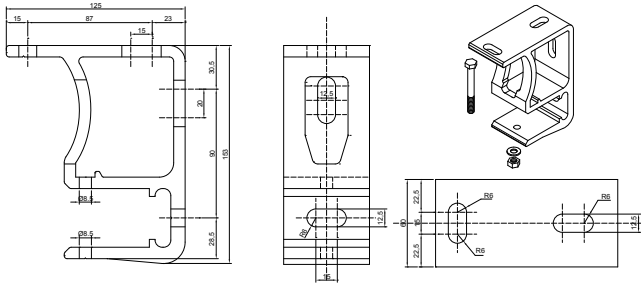

LES FIXATIONS POUR LE STORE

POSE DE FACE

Support de pose pour fixation du store au mur.

Pour un autre type de pose demandez un devis sur le site

MANOEUVRE

Moteur Somfy Radio

Interrupteur pour moteur radio marque Somfy

Pour autre manoeuvre choisissez un autre produit

FORMES DE LAMBREQUIN