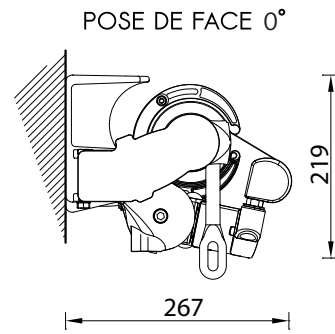

ENCOMBREMENT