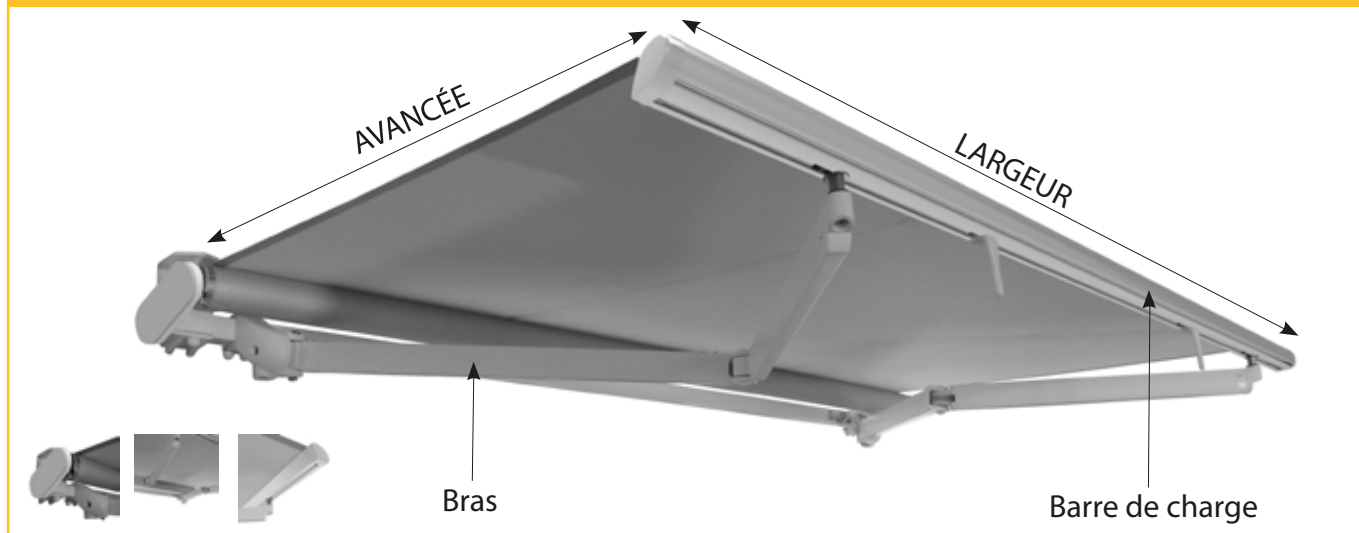

Store banne Eco Monobloc

Toile Dickson

Avec lambrequin

Manoeuvre manuelle

Orchestra

LE LANGUAGE TECHNIQUE

CARACTÉRISTIQUES TECHNIQUES STRUCTURE

Largeur	Sur mesure avec minimum & maximum de fabrication
Avancée	5 tailles au choix : 1600mm / 1850mm / 2100mm / 2600mm / 3100mm
Tube d'enroulement	Acier dimamètre 70mm
Couleur de la structure	RAL 9010 / RAL 1013 / RAL 7016
Bras	À câbles
Matière	Aluminium
Garantie de la structure	5 ans

CARACTÉRISTIQUES TECHNIQUES MANOEUVRE

Côté de manoeuvre	Au choix droite ou gauche
Manoeuvre	Treuil + Manivelle de 1500mm

CARACTÉRISTIQUES TECHNIQUES TOILE

Qualité Toiles	Acrylique Dickson ORCHESTRA ou équivalent
Grammage toiles	290g/m ²
Coloris toiles	Plus de 300 tissus au choix* *Sous réserve des coloris en stock
Lambrequin	Avec : Choix entre trois formes (Galon assorti à la couleur de la toile)
Confection	Toile avec confection collée
Garantie de la toile	10 ans

LA TOILE DICKSON ORCHESTRA

La référence en toile de store. La toile de store Orchestra est la référence en matière de protection solaire.

Elle vous garantit dans le temps une très bonne protection contre les rayons UV, la chaleur, la luminosité et les intempéries. Sa fibre acrylique teint masse, Sunacryl, et son traitement spécial store extérieur, Cleangard, lui confèrent une excellente tenue des couleurs dans le temps, une bonne résistance à l'eau, aux déchirures et aux salissures. La toile de store Orchestra est conseillée pour tous les types de store, quel que soit leur emplacement. Certains unis sont disponibles en laizes de 165, 200, 250 et 320 cm. L'intégralité des références est vendue en laize de 120 cm.