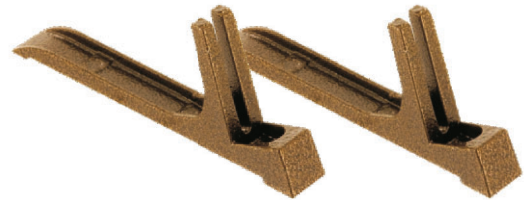

# PLAQUES FUNÉRAIRES

Verre acrylique 8 mm - Dimensions 300 x 215 mm

Plaque funéraire avec ou sans photo fixation comprise

2 fixations pour plaque funéraire

Réf : PFU1

Réf : PFU2

Réf : PFU3

Réf : PFU4

Réf : PFU5

Réf : PFU6

Réf : PFU7

Réf : PFU8

Réf : PFU9

Réf : PFU10

Réf : CFU11  
Dim : 215\*215mm

NOUVEAUTÉ

Réf : CFU12  
Dim : 215\*215mm